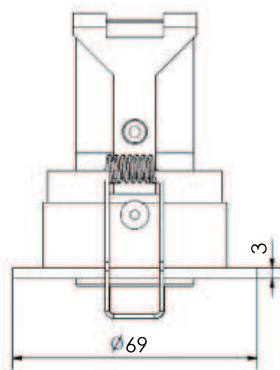

Beamer Insert Adjustable

-  Anodised
-  IP 20
-  Smart 3 channel drive 350 mA
-  Mono: X-leds 350/700 mA
RGB: 12/24/48 V DC
-  Mono: 1 x 2.5 W
RGB: 1 x 3.25 W
-  Smart 3 channel drive 700 mA
-  D: 54
H: 90

 RJ45 connector
Standard for RGB devices

Colour Beam Temp. Angle	Red	Green	Blue	Amber	3000 K	4000 K	6300 K	RGB
10°	316151212	316151312	316151512	316151612	316155212	316155312	316155812	-
30°	316171212	316171312	316171512	316171612	316175212	316175312	316175812	316172112