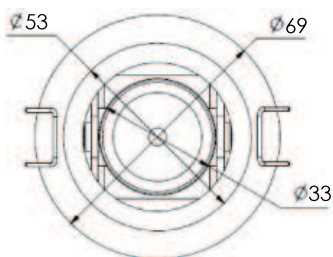

Beamer Insert Adjustable

-  Anodised
-  IP 20
-  Smart 3 channel drive 350 mA
-  Mono: X-leds 350/700 mA
RGB: 12/24/48 V DC
-  Mono: 1 x 2.5 W
RGB: 1 x 3.25 W
-  Smart 3 channel drive 700 mA
-  D: 54
H: 90

 RJ45 connector
Standard for RGB devices

Colour Beam Temp. Angle	Red	Green	Blue	Amber	3000 K	4000 K	6300 K	RGB
10°	316151212	316151312	316151512	316151612	316155212	316155312	316155812	-
30°	316171212	316171312	316171512	316171612	316175212	316175312	316175812	316172112