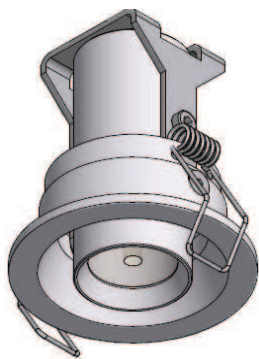

Beamer Insert Adjustable

-  Anodised
-  IP 20
-  Smart 3 channel drive 350 mA
-  Mono: X-leds 350/700 mA
RGB: 12/24/48 V DC
-  Mono: 1 x 2.5 W
RGB: 1 x 3.25 W
-  Smart 3 channel drive 700 mA
-  D: 54
H: 90

 RJ45 connector
Standard for RGB devices

Colour Beam Temp. Angle	Red	Green	Blue	Amber	3000 K	4000 K	6300 K	RGB
10°	316151212	316151312	316151512	316151612	316155212	316155312	316155812	-
30°	316171212	316171312	316171512	316171612	316175212	316175312	316175812	316172112