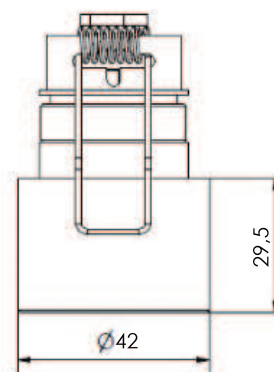

Beamer Semi Carré

Anodised

IP 20

Smart 3 channel drive 350 mA

Mono: X-leds 350/700 mA
RGB: 12/24/48 V DC

Mono: 1 x 2.5 W
RGB: 1 x 3.25 W

Smart 3 channel drive 700 mA

D: 37
H: 45

RJ45 connector
Standard for RGB
devices

Colour Beam Angle	Red	Green	Blue	Amber	3000 K	4000 K	6300 K	Temp.	Temp.
10°	314251212	314251312	314251512	314251612	314255212	314255312	314255812	-	-
30°	314271212	314271312	314271512	315271612	314275212	314275312	314275812	314272112	314272112