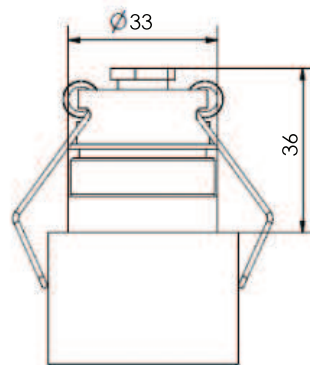

Beamer Semi Carré

Anodised

IP 20

Smart 3 channel drive 350 mA

Mono: X-leds 350/700 mA
RGB: 12/24/48 V DC

Mono: 1 x 2.5 W
RGB: 1 x 3.25 W

Smart 3 channel drive 700 mA

D: 37
H: 45

RJ45 connector
Standard for RGB
devices

Colour Beam Angle	Red	Green	Blue	Amber	3000 K	4000 K	6300 K	Temp.	Temp.
10°	314251212	314251312	314251512	314251612	314255212	314255312	314255812	-	-
30°	314271212	314271312	314271512	315271612	314275212	314275312	314275812	314272112	314272112