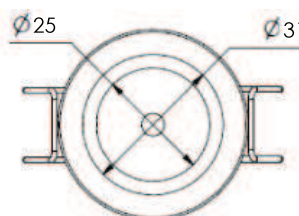

Beamer Semi Carré

Anodised

IP 20

Smart 3 channel drive 350 mA

Mono: X-leds 350/700 mA
RGB: 12/24/48 V DC

Mono: 1 x 2.5 W
RGB: 1 x 3.25 W

Smart 3 channel drive 700 mA

D: 37
H: 45

RJ45 connector
Standard for RGB
devices

Colour Beam Angle	Red	Green	Blue	Amber	3000 K	4000 K	6300 K	Temp.	Temp.
10°	314251212	314251312	314251512	314251612	314255212	314255312	314255812	-	-
30°	314271212	314271312	314271512	315271612	314275212	314275312	314275812	314272112	314272112