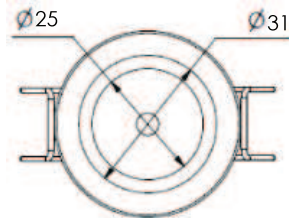

Beamer Semi Disc

-  Anodised
-  IP 20
-  Smart 3 channel drive 350 mA
-  Mono: X-leds 350/700 mA
RGB: 12/24/48 V DC
-  Mono: 1 x 2.5 W
RGB: 1 x 3.25 W
-  Smart 3 channel drive 700 mA
-  D: 37
H: 45
-  RJ45 connector
Standard for RGB devices

Colour Beam Angle	Red	Green	Blue	Amber	3000 K	4000 K	6300 K	RGB
10°	314551212	314551312	314551512	314551612	314555212	314555312	314555812	-
30°	314571212	314571312	314571512	314571612	314575212	314575312	314575812	314572112