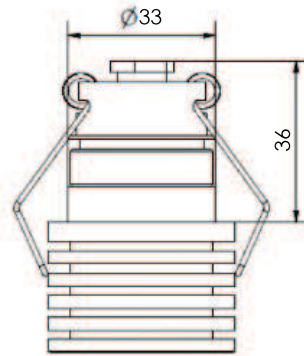

Beamer Semi Disc

-  Anodised
-  IP 20
-  Smart 3 channel drive 350 mA
-  Mono: X-leds 350/700 mA
RGB: 12/24/48 V DC
-  Mono: 1 x 2.5 W
RGB: 1 x 3.25 W
-  Smart 3 channel drive 700 mA
-  D: 37
H: 45
-  RJ45 connector
Standard for RGB devices

Colour Beam Angle	Red	Green	Blue	Amber	3000 K	4000 K	6300 K	RGB
10°	314551212	314551312	314551512	314551612	314555212	314555312	314555812	-
30°	314571212	314571312	314571512	314571612	314575212	314575312	314575812	314572112