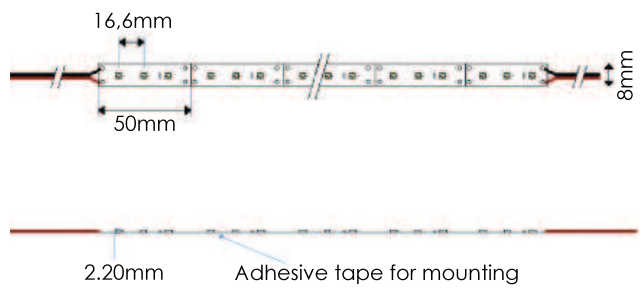

## BriFlex - per metre / on unit roll

-  White
-  IP 20
-  12 V DC
-  4 W/m
-  3528
-  Smart 3 channel drive  
12-48 V DC

Colour Unit / Temp.	3000 K	4000 K	5000 K
per metre	113971000	113971900	113971100
5 metre reel	116971000	116971900	116971100
lm/m	187	202	218